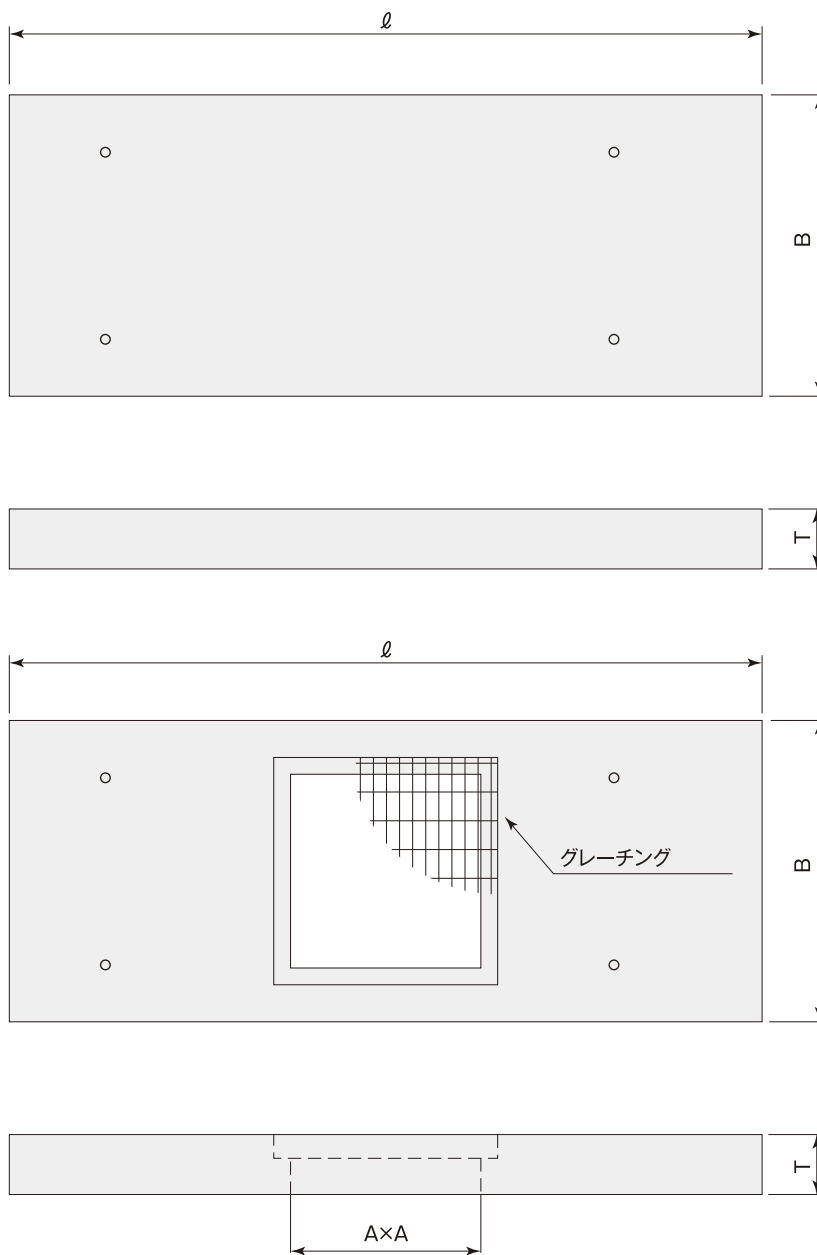

長尺蓋

呼び名	寸法(mm)				参考重量(kg)	
	A	B	T	ℓ		
500用	一般	—	700	150	2000	525
	グレーチング付	450	700	150	2000	474
600用	一般	—	800	150	2000	600
	グレーチング付	500	800	150	2000	534