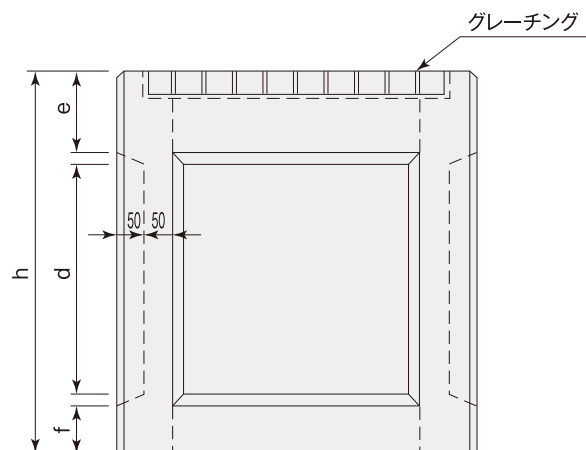

■PM桧 (T-25)

呼び名	寸法 (mm)								参考重量 (kg)
	a	b	c	d	e	f	g	h	
450	450	650	410	420	150	90	100	700	285
500	500	700	500	530	150	100	100	800	344
600	600	800	600	630	150	100	100	900	439

※鉄板巻ボルト固定対応可