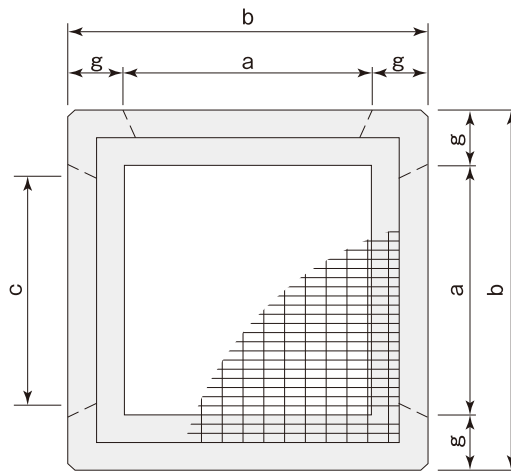

■PM桧 (T-25)

呼び名	寸法 (mm)								参考重量 (kg)
	a	b	c	d	e	f	g	h	
450	450	650	410	420	150	90	100	700	285
500	500	700	500	530	150	100	100	800	344
600	600	800	600	630	150	100	100	900	439

※鉄板巻ボルト固定対応可