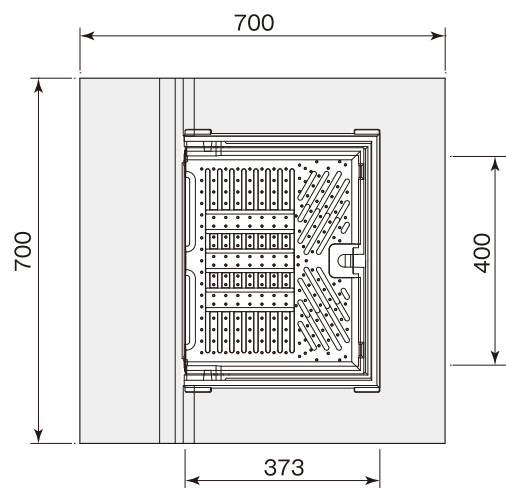

L型縁塊

■ L型縁塊

落葉対策型

バリアフリー対応型