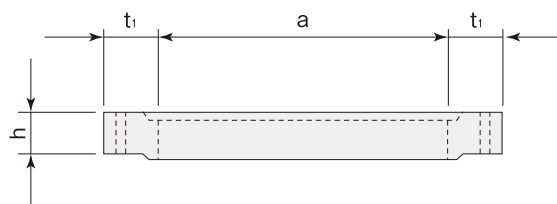

エバホール

■調整リング (0号、1号)

呼び名	記号	種類	寸法(mm)			参考重量(kg)
			a	t ₁	h	
調整リング	CR	10	600	110	100	59
		15	600	110	150	88
		20	600	110	200	118

■ニューレックパッキン

呼び名	記号	種類	寸法(mm)				参考重量(kg)
			a	c	t ₁	h	
傾斜パッキン	KCP	10/20	600	820	110	10/20	5
		10/30	600	820	110	10/30	7
		10/40	600	820	110	10/40	9
パッキン	RCP	10	600	820	110	10	3
		20	600	820	110	20	5
		30	600	820	110	30	7
		40	600	820	110	40	10
		50	600	820	110	50	14
リング	RCR	50	600	820	110	50	19
		100	600	820	110	100	29
		150	600	820	110	150	48

※材質は再生プラスチックです。