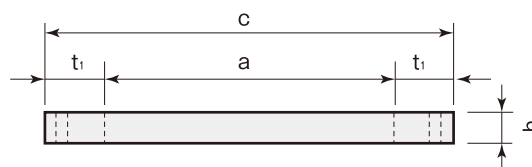

エバホール

■調整リング (0号、1号)

呼び名	記号	種類	寸法(mm)			参考重量(kg)
			a	t ₁	h	
調整リング	CR	10	600	110	100	59
		15	600	110	150	88
		20	600	110	200	118

■ニューレックパッキン

呼び名	記号	種類	寸法(mm)				参考重量(kg)
			a	c	t ₁	h	
傾斜パッキン	KCP	10/20	600	820	110	10/20	5
		10/30	600	820	110	10/30	7
		10/40	600	820	110	10/40	9
パッキン	RCP	10	600	820	110	10	3
		20	600	820	110	20	5
		30	600	820	110	30	7
		40	600	820	110	40	10
		50	600	820	110	50	14
リング	RCR	50	600	820	110	50	19
		100	600	820	110	100	29
		150	600	820	110	150	48

※材質は再生プラスチックです。