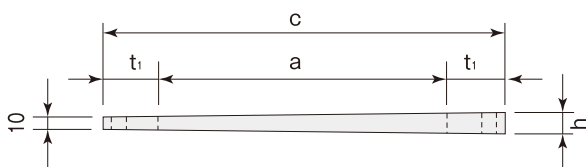

エバホール

■調整リング (0号、1号)

呼び名	記号	種類	寸法(mm)			参考重量(kg)
			a	t ₁	h	
調整リング	CR	10	600	110	100	59
		15	600	110	150	88
		20	600	110	200	118

■ニューレックパッキン

呼び名	記号	種類	寸法(mm)				参考重量(kg)
			a	c	t ₁	h	
傾斜パッキン	KCP	10/20	600	820	110	10/20	5
		10/30	600	820	110	10/30	7
		10/40	600	820	110	10/40	9
パッキン	RCP	10	600	820	110	10	3
		20	600	820	110	20	5
		30	600	820	110	30	7
		40	600	820	110	40	10
		50	600	820	110	50	14
リング	RCR	50	600	820	110	50	19
		100	600	820	110	100	29
		150	600	820	110	150	48

※材質は再生プラスチックです。